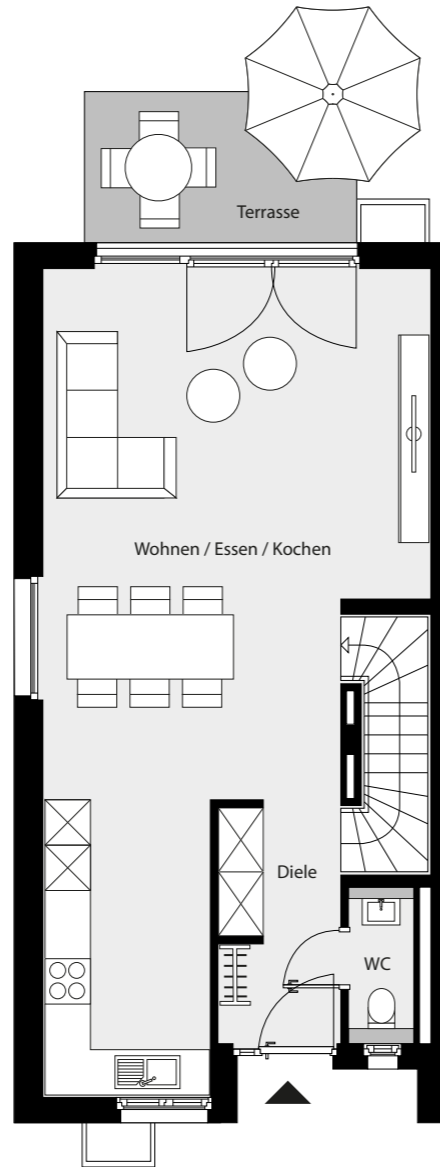

UNTERGESCHOSS

Keller/Hobbyraum	38,63 m ²
Flur	3,60 m ²
Technik	5,84 m ²
Gesamt	48,07 m²

ERDGESCHOSS

Wohnen / Essen / Kochen	41,73 m ²
Diele	5,12 m ²
WC	1,78 m ²
Terrasse (50 %)	3,84 m ²
Gesamt	52,47 m²

OBERGESCHOSS

Zimmer 01	12,72 m ²
Zimmer 02	22,63 m ²
Abst.	4,43 m ²
Bad	5,74 m ²
Flur	3,94 m ²
Gesamt	49,46 m²

DACHGESCHOSS

Studio	27,88 m ²
Dachterrasse (50 %)	10,96 m ²
Gesamt	38,84 m²