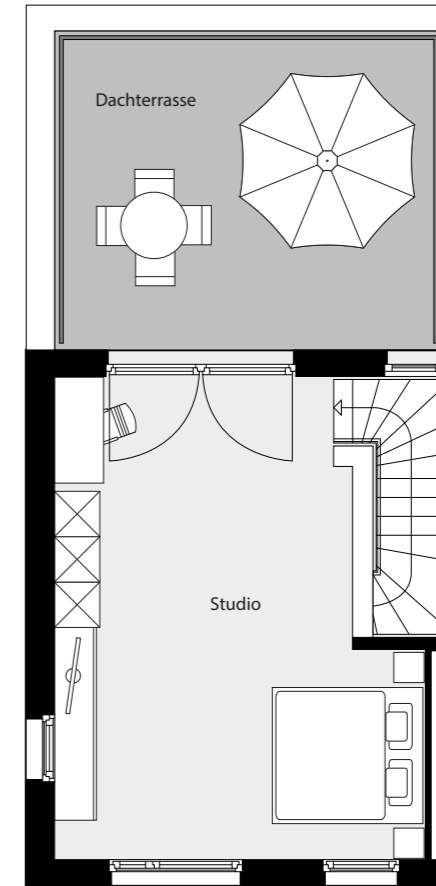

UNTERGESCHOSS

Keller/Hobbyraum	38,63 m ²
Flur	3,60 m ²
Technik	5,84 m ²
Gesamt	48,07 m²

ERDGESCHOSS

Wohnen / Essen / Kochen	41,73 m ²
Diele	5,12 m ²
WC	1,78 m ²
Terrasse (50 %)	3,84 m ²
Gesamt	52,47 m²

OBERGESCHOSS

Zimmer 01	12,72 m ²
Zimmer 02	22,63 m ²
Abst.	4,43 m ²
Bad	5,74 m ²
Flur	3,94 m ²
Gesamt	49,46 m²

DACHGESCHOSS

Studio	27,88 m ²
Dachterrasse (50 %)	10,96 m ²
Gesamt	38,84 m²