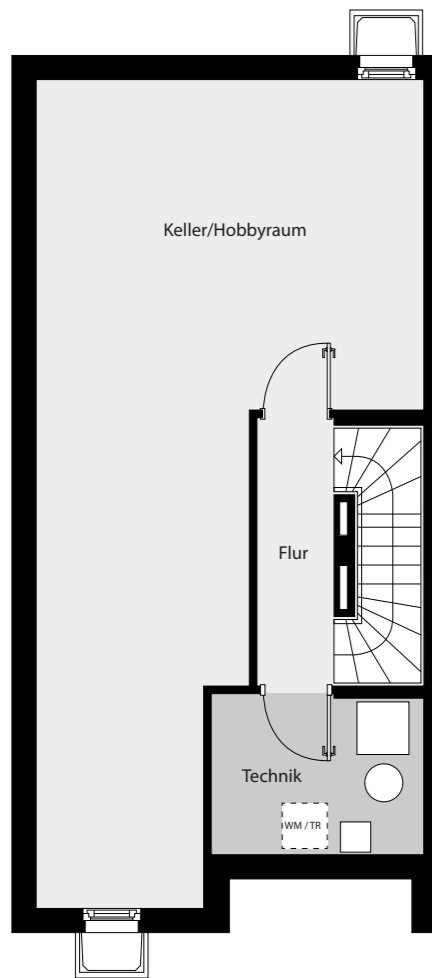

UNTERGESCHOSS

Keller/Hobbyraum	38,63 m ²
Flur	3,60 m ²
Technik	5,84 m ²
Gesamt	48,07 m²

ERDGESCHOSS

Wohnen / Essen / Kochen	41,73 m ²
Diele	5,12 m ²
WC	1,78 m ²
Terrasse (50 %)	3,84 m ²
Gesamt	52,47 m²

OBERGESCHOSS

Zimmer 01	12,72 m ²
Zimmer 02	22,63 m ²
Abst.	4,43 m ²
Bad	5,74 m ²
Flur	3,94 m ²
Gesamt	49,46 m²

DACHGESCHOSS

Studio	27,88 m ²
Dachterrasse (50 %)	10,96 m ²
Gesamt	38,84 m²