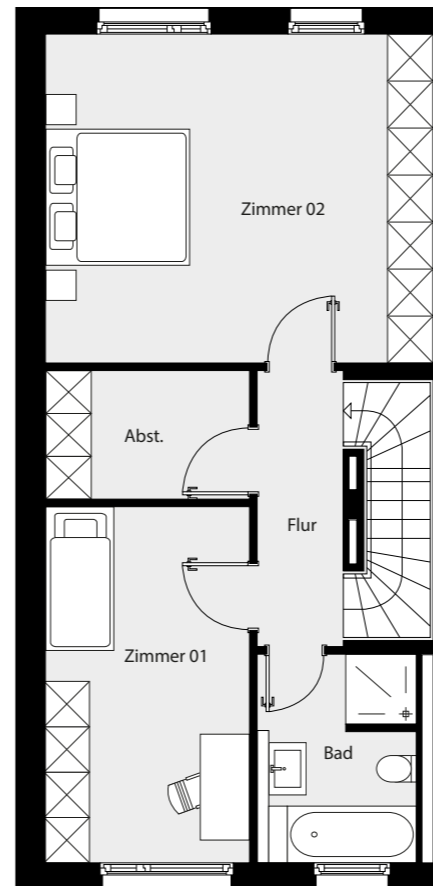

UNTERGESCHOSS

Keller/Hobbyraum	38,63 m ²
Flur	3,60 m ²
Technik	5,84 m ²
Gesamt	48,07 m²

ERDGESCHOSS

Wohnen / Essen / Kochen	41,73 m ²
Diele	5,12 m ²
WC	1,78 m ²
Terrasse (50 %)	3,84 m ²
Gesamt	52,47 m²

OBERGESCHOSS

Zimmer 01	12,72 m ²
Zimmer 02	22,63 m ²
Abst.	4,43 m ²
Bad	5,74 m ²
Flur	3,94 m ²
Gesamt	49,46 m²

DACHGESCHOSS

Studio	27,88 m ²
Dachterrasse (50 %)	10,96 m ²
Gesamt	38,84 m²