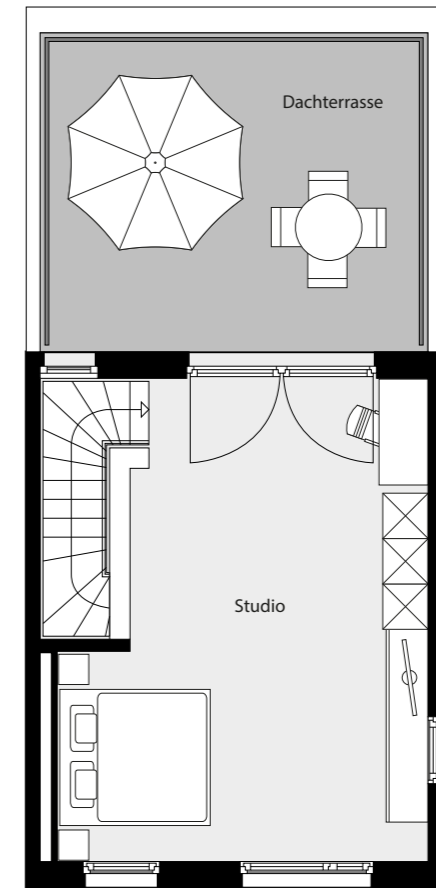

UNTERGESCHOSS

Keller/Hobbyraum	38,63 m ²
Flur	3,60 m ²
Technik	5,84 m ²
Gesamt	48,07 m²

ERDGESCHOSS

Wohnen / Essen / Kochen	41,73 m ²
Diele	5,12 m ²
WC	1,78 m ²
Terrasse (50 %)	3,84 m ²
Gesamt	52,47 m²

OBERGESCHOSS

Zimmer 01	12,72 m ²
Zimmer 02	22,63 m ²
Abst.	4,43 m ²
Bad	5,74 m ²
Flur	3,94 m ²
Gesamt	49,46 m²

DACHGESCHOSS

Studio	27,88 m ²
Dachterrasse (50 %)	10,96 m ²
Gesamt	38,84 m²