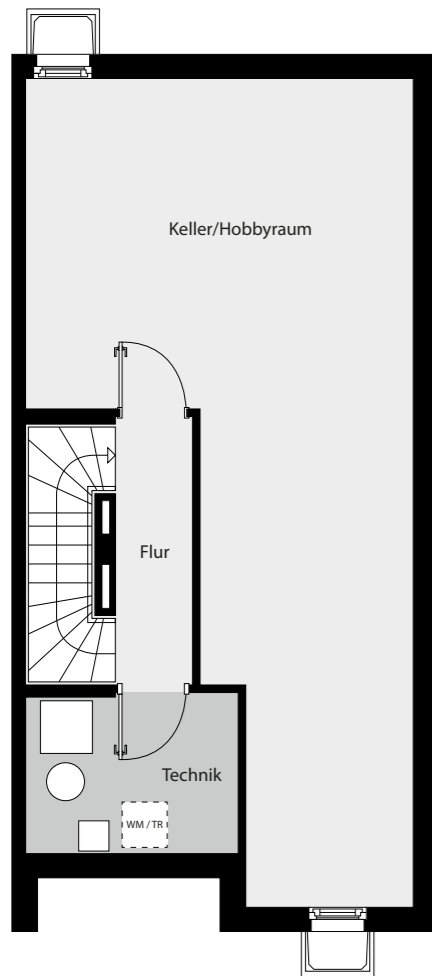

UNTERGESCHOSS

Keller/Hobbyraum	38,63 m ²
Flur	3,60 m ²
Technik	5,84 m ²
Gesamt	48,07 m²

ERDGESCHOSS

Wohnen / Essen / Kochen	41,73 m ²
Diele	5,12 m ²
WC	1,78 m ²
Terrasse (50 %)	3,84 m ²
Gesamt	52,47 m²

OBERGESCHOSS

Zimmer 01	12,72 m ²
Zimmer 02	22,63 m ²
Abst.	4,43 m ²
Bad	5,74 m ²
Flur	3,94 m ²
Gesamt	49,46 m²

DACHGESCHOSS

Studio	27,88 m ²
Dachterrasse (50 %)	10,96 m ²
Gesamt	38,84 m²