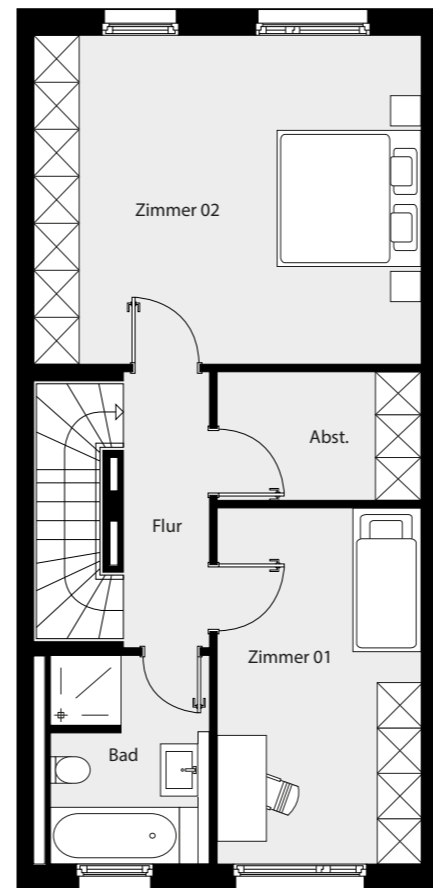

UNTERGESCHOSS

Keller/Hobbyraum	38,63 m ²
Flur	3,60 m ²
Technik	5,84 m ²
Gesamt	48,07 m²

ERDGESCHOSS

Wohnen / Essen / Kochen	41,73 m ²
Diele	5,12 m ²
WC	1,78 m ²
Terrasse (50 %)	3,84 m ²
Gesamt	52,47 m²

OBERGESCHOSS

Zimmer 01	12,72 m ²
Zimmer 02	22,63 m ²
Abst.	4,43 m ²
Bad	5,74 m ²
Flur	3,94 m ²
Gesamt	49,46 m²

DACHGESCHOSS

Studio	27,88 m ²
Dachterrasse (50 %)	10,96 m ²
Gesamt	38,84 m²