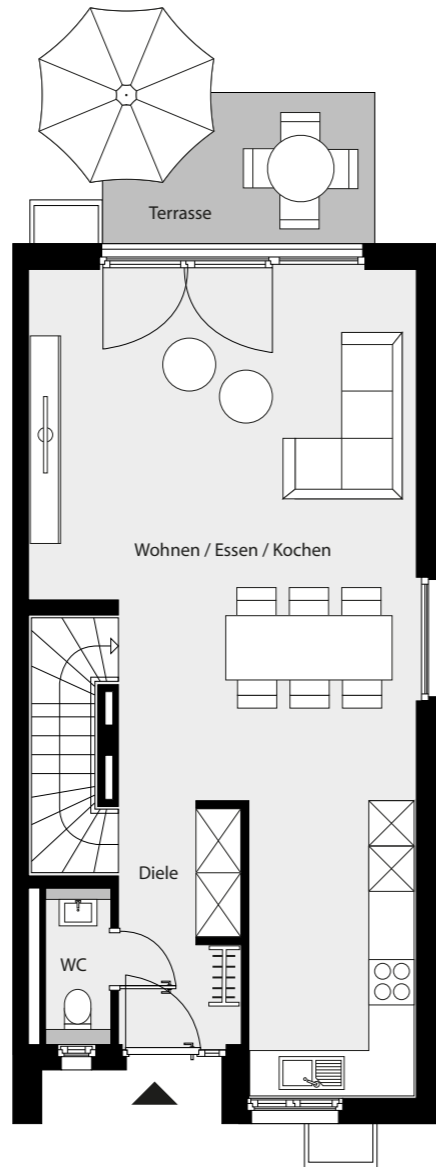

UNTERGESCHOSS

Keller/Hobbyraum	38,63 m ²
Flur	3,60 m ²
Technik	5,84 m ²
Gesamt	48,07 m²

ERDGESCHOSS

Wohnen / Essen / Kochen	41,73 m ²
Diele	5,12 m ²
WC	1,78 m ²
Terrasse (50 %)	3,84 m ²
Gesamt	52,47 m²

OBERGESCHOSS

Zimmer 01	12,72 m ²
Zimmer 02	22,63 m ²
Abst.	4,43 m ²
Bad	5,74 m ²
Flur	3,94 m ²
Gesamt	49,46 m²

DACHGESCHOSS

Studio	27,88 m ²
Dachterrasse (50 %)	10,96 m ²
Gesamt	38,84 m²